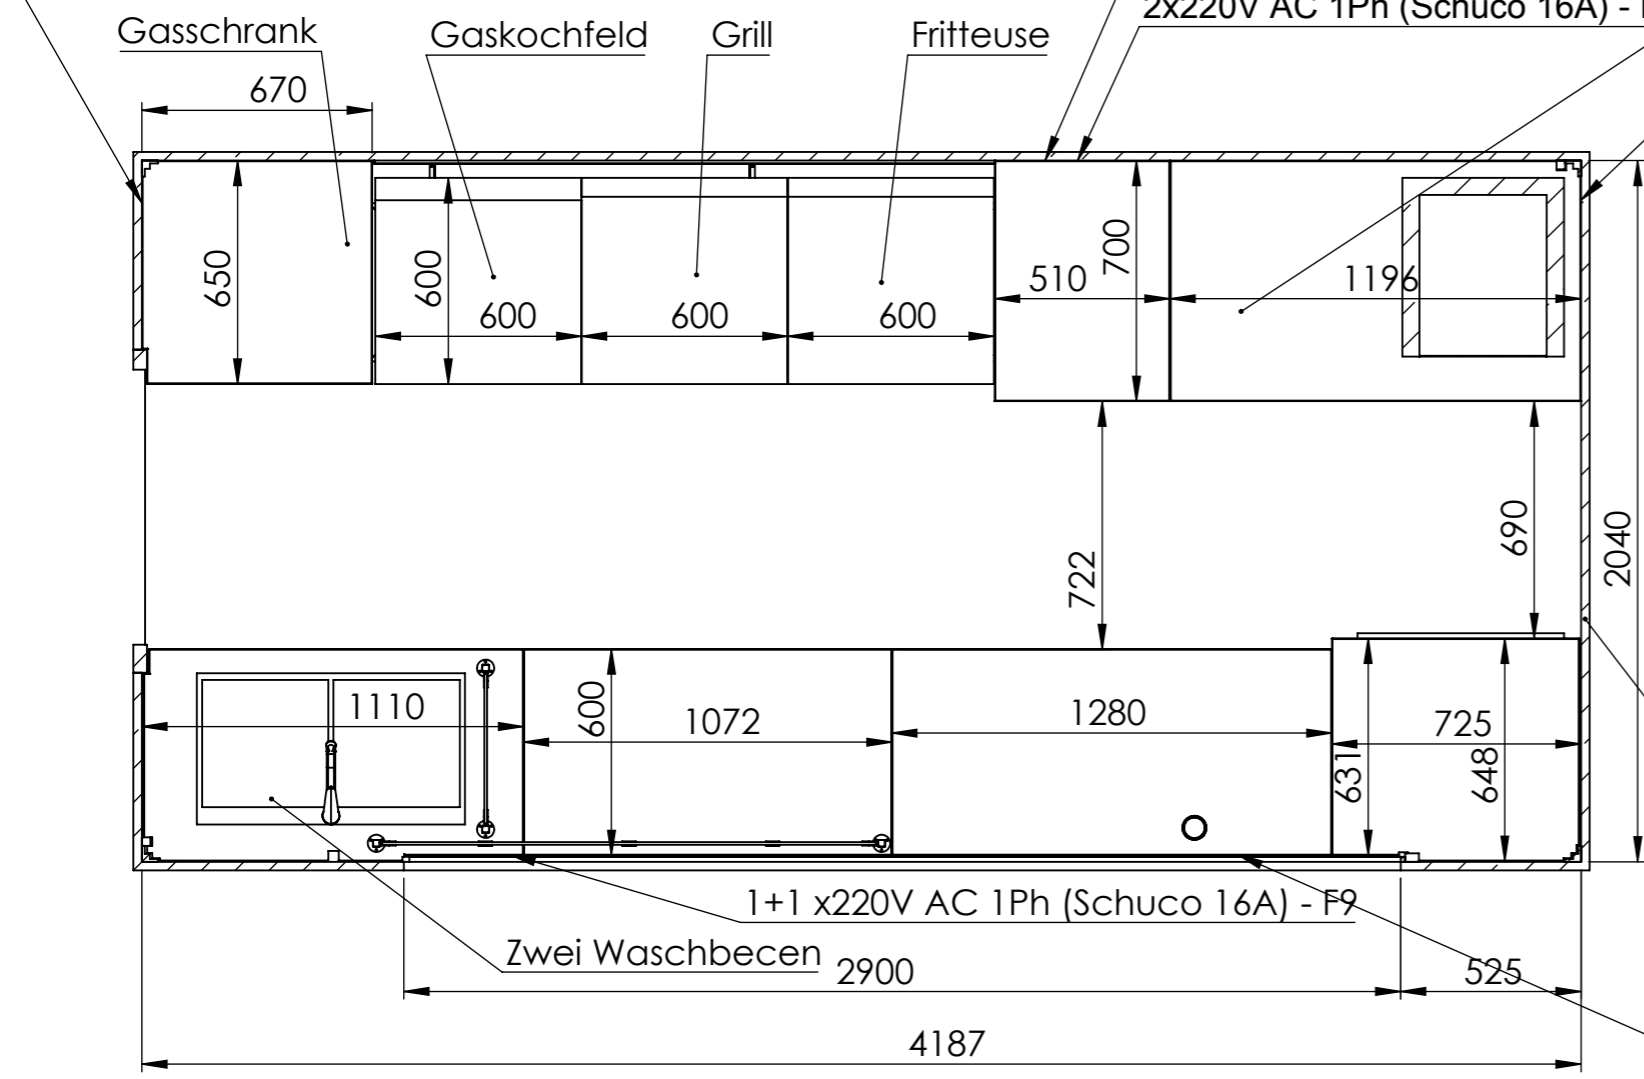

2x220V AC 1Ph (Schuco 16A) - F5

1x380V AC 3Ph - F1

2x220V AC 1Ph (Schuco 16A) - F6

Generatorschrank HONDA EU30i

1x220V AC 1Ph (Schuco 16A) - F8

Klarstein 3xl

Boiler