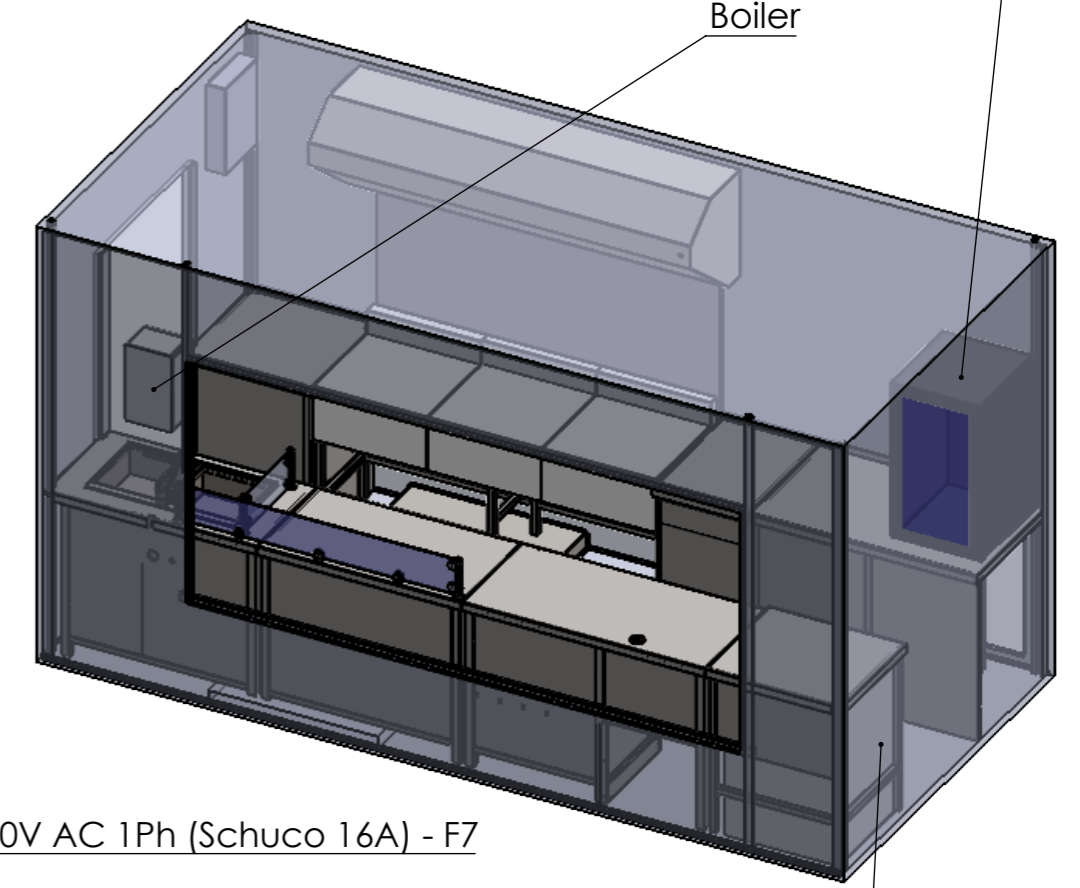

2x220V AC 1Ph (Schuco 16A) - F5

1x380V AC 3Ph - F1

2x220V AC 1Ph (Schuco 16A) - F6

Generatorschrank HONDA EU30i

1x220V AC 1Ph (Schuco 16A) - F8

Klarstein 3xl

Boiler

2x220V AC 1Ph (Schuco 16A) - F7

2x220V AC 1Ph (Schuco 16A) - F7  
Unter der Tisch

LIEBHERR FKU 1800